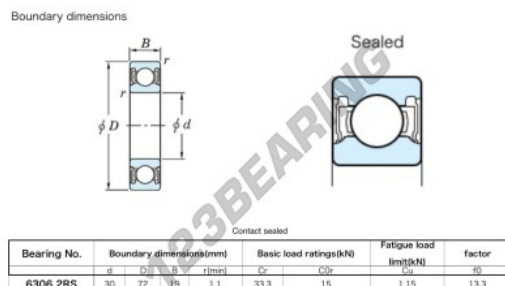

### CARATTERISTICHE DEL PRODOTTO

Marchio	JTEKT
N° Ean13	4549250169533
Diametro interno	30 mm
Impermeabilizzazione	Tenuta su ambo i lati
Diametro esterno	72 mm
Spessore	19 mm
Carico dinamico	33.3 kN
Carico statico	15 kN
Imballaggio	1