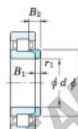

Cuscinetti a rulli HJ2305R-JTEKT - HJ2305R-JTEKT

<https://www.123cuscinetti.it/cuscinetti-supporti/cuscinetti-rulli/rulli/hj2305r-jtekt>

Thrust collars for cylindrical roller bearings — Koyo

Boundary dimensions (mm)					Thrust collar No.	[Refer.] Mass (kg)	Applicable bearing No.	
d	d ₁	B ₁	B ₂	r ₁ min.			NJ	NJ
25	38.2	4	8	1.1	HJ2305R	0.026	NJ2305R	NU2305R

CARATTERISTICHE DEL PRODOTTO

Marchio	JTEKT
N° Ean13	3663952485867
Diametro interno	25 mm
Diametro esterno	38.2 mm
Spessore	4 mm
Peso	26 g
Imballaggio	1

contatto@123cuscinetti.it

+33 3 59 36 04 90

CRT4 de Lesquin 60 Rue Du Haut De Sainghin 59273 Fretin FRANCE