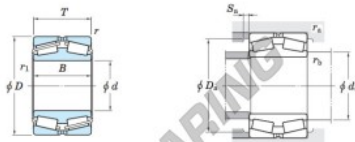

Cuscinetti conico 453-500-JTEKT - 453-500-JTEKT

<https://www.123cuscinetti.it/cuscinetti-supporti/cuscinetti-rulli/conico/453-500-jtekt>

Double-row tapered roller bearings TDI type 

| Boundary dimensions (mm) | | | | | Basic load ratings (kN) | | Limiting speeds (min ⁻¹) | |
|--------------------------|-----|-----|-----|-----|-------------------------|-----------------|--------------------------------------|----------|
| d | D | B | T | r | C _r | C _{0r} | Grease lub. | Oil lub. |
| 500 | 830 | 264 | 264 | 7.5 | 6 280 | 12 300 | 210 | 280 |

| Bearing No. | Mounting dimensions (mm) | | | | | | Constant e | Axial load factors | | | (Refer.) Mass (kg) |
|-------------|--------------------------|---------------------|---------------------|---------------------|---------------------|---------------------|------------|--------------------|----------------|----------------|--------------------|
| | d _a max. | D _a max. | D _a min. | S _a min. | r _a max. | r _b max. | | Y ₂ | Y ₃ | Y ₀ | |
| 453/500 | 587 | 794 | 729 | 7 | 6 | 6 | 0.33 | 2.03 | 3.02 | 1.98 | 588 |

CARATTERISTICHE DEL PRODOTTO

| | |
|------------------|---------------|
| Marchio | JTEKT |
| N° Ean13 | 3663952482231 |
| Diametro interno | 500 mm |
| Diametro interno | 19.685" inch |
| Diametro esterno | 830 mm |
| Diametro esterno | 32.677" inch |
| Spessore | 264 mm |
| Spessore | 10.394" inch |
| Peso | 586000 g |
| Imballaggio | 1 |