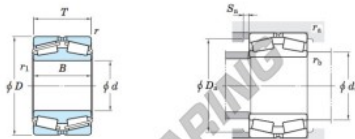

## Cuscinetti conico 45368-JTEKT - 45368-JTEKT

<https://www.123cuscinetti.it/cuscinetti-supporti/cuscinetti-rulli/conico/45368-jtekt>

Double-row tapered roller bearings   
TDI type

| Boundary dimensions (mm) |     |     |     |   |                | Basic load ratings (kN) |                 | Limiting speeds (min <sup>-1</sup> ) |          |
|--------------------------|-----|-----|-----|---|----------------|-------------------------|-----------------|--------------------------------------|----------|
| d                        | D   | B   | T   | r | r <sub>1</sub> | C <sub>r</sub>          | C <sub>0r</sub> | Grease lub.                          | Oil lub. |
| 340                      | 580 | 190 | 190 | 5 | 6              | 3 290                   | 5 470           | 390                                  | 510      |

| Bearing No. | Mounting dimensions (mm) |                         |                         |                         |                         |                         | Con-<br>stant<br>e | Axial load factors |                |                | (Refer.)<br>Mass<br>(kg) |
|-------------|--------------------------|-------------------------|-------------------------|-------------------------|-------------------------|-------------------------|--------------------|--------------------|----------------|----------------|--------------------------|
|             | d <sub>1a</sub><br>max.  | D <sub>1a</sub><br>max. | S <sub>1a</sub><br>min. | r <sub>1a</sub><br>min. | r <sub>1b</sub><br>max. | r <sub>1c</sub><br>max. |                    | Y <sub>2</sub>     | Y <sub>3</sub> | Y <sub>0</sub> |                          |
| 45368       | 401                      | 558                     | 515                     | 6                       | 4                       | 5                       | 0.32               | 2.12               | 3.15           | 2.07           | 202                      |