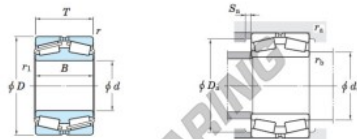

Cuscinetti conico 45264-JTEKT - 45264-JTEKT

<https://www.123cuscinetti.it/cuscinetti-supporti/cuscinetti-rulli/conico/45264-jtekt>

Double-row tapered roller bearings — Koyo
TDI type

| Boundary dimensions (mm) | | | | | Basic load ratings (kN) | | Limiting speeds (min ⁻¹) | | |
|--------------------------|-----|-----|-----|---|-------------------------|-----------------|--------------------------------------|----------|-----|
| d | D | B | T | r | C _r | C _{0r} | Grease lub. | Oil lub. | |
| 320 | 480 | 121 | 121 | 4 | 5 | 1 630 | 3 180 | 470 | 630 |

| Bearing No. | Mounting dimensions (mm) | | | | | Constant e | Axial load factors | | | (Refer.) Mass (kg) | |
|-------------|--------------------------|---------------------|---------------------|---------------------|---------------------|------------|--------------------|----------------|----------------|--------------------|------|
| | d ₁ max. | D ₁ max. | S ₁ min. | r ₁ min. | r ₂ max. | | Y ₂ | Y ₃ | Y ₀ | | |
| 45264 | 368 | 462 | 434 | 6 | 3 | 4 | 0.26 | 2.55 | 3.80 | 2.50 | 77.8 |

CARATTERISTICHE DEL PRODOTTO

| | |
|------------------|---------------|
| Marchio | JTEKT |
| N° Ean13 | 3663952482040 |
| Diametro interno | 320 mm |
| Diametro esterno | 480 mm |
| Spessore | 121 mm |
| Peso | 77800 g |
| Imballaggio | 1 |