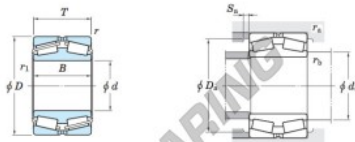

## Cuscinetti conico 45248-JTEKT - 45248-JTEKT

<https://www.123cuscinetti.it/cuscinetti-supporti/cuscinetti-rulli/conico/45248-jtekt>

Double-row tapered roller bearings TDI type 

| Boundary dimensions (mm) |     |    |    |   |                | Basic load ratings (kN) |                  | Limiting speeds (min <sup>-1</sup> ) |          |
|--------------------------|-----|----|----|---|----------------|-------------------------|------------------|--------------------------------------|----------|
| d                        | D   | B  | T  | r | r <sub>1</sub> | C <sub>r</sub>          | C <sub>10r</sub> | Grease lub.                          | Oil lub. |
| 240                      | 360 | 92 | 92 | 3 | 4              | 915                     | 1 790            | 690                                  | 920      |

| Bearing No. | Mounting dimensions (mm) |                     |                     |                     |                     |                     | Constant e | Axial load factors |                |                | (Refer.) Mass (kg) |
|-------------|--------------------------|---------------------|---------------------|---------------------|---------------------|---------------------|------------|--------------------|----------------|----------------|--------------------|
|             | d <sub>a</sub> max.      | D <sub>a</sub> max. | D <sub>a</sub> min. | S <sub>a</sub> min. | r <sub>a</sub> max. | r <sub>b</sub> max. |            | Y <sub>2</sub>     | Y <sub>3</sub> | Y <sub>0</sub> |                    |
| 45248       | 271                      | 346                 | 325                 | 5                   | 2.5                 | 3                   | 0.32       | 2.12               | 3.15           | 2.07           | 32.2               |