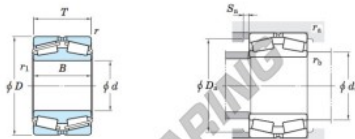

Cuscinetti conico 45236-JTEKT - 45236-JTEKT

<https://www.123cuscinetti.it/cuscinetti-supporti/cuscinetti-rulli/conico/45236-jtekt>

Double-row tapered roller bearings TDI type 

| Boundary dimensions (mm) | | | | | Basic load ratings (kN) | | Limiting speeds (min ⁻¹) | |
|--------------------------|-----|----|----|-----|-------------------------|-----------------|--------------------------------------|----------|
| d | D | B | T | r | C _r | C _{0r} | Grease lub. | Oil lub. |
| 180 | 280 | 74 | 74 | 2.5 | 575 | 1 050 | 950 | 1 300 |

| Bearing No. | Mounting dimensions (mm) | | | | | Constant e | Axial load factors | | | (Refer.) Mass (kg) | |
|-------------|--------------------------|---------------------|---------------------|---------------------|---------------------|------------|--------------------|----------------|----------------|--------------------|------|
| | d ₁ max. | D ₁ max. | S ₁ min. | r ₁ max. | r ₂ max. | | Y ₂ | Y ₃ | Y ₀ | | |
| 45236 | 206 | 268 | 250 | 5 | 2 | 2.5 | 0.28 | 2.43 | 3.61 | 2.37 | 16.8 |

CARATTERISTICHE DEL PRODOTTO

| | |
|------------------|---------------|
| Marchio | JTEKT |
| N° Ean13 | 4549250218187 |
| Diametro interno | 180 mm |
| Diametro interno | 7.087" inch |
| Diametro esterno | 280 mm |
| Diametro esterno | 11.024" inch |
| Spessore | 74 mm |
| Spessore | 2.913" inch |
| Peso | 16800 g |
| Imballaggio | 1 |