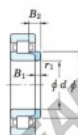

Cuscinetti a rulli HJ421-JTEKT - HJ421-JTEKT

<https://www.123cuscinetti.it/cuscinetti-supporti/cuscinetti-rulli/rulli/hj421-jtekt>

Thrust collars for cylindrical roller bearings — Koyo

Boundary dimensions (mm)					Thrust collar No.	[Refer.] Mass (kg)	Applicable bearing No.	
d	d ₁	B ₁	B ₂	r ₁ min.			NJ	NJ
105	159.5	16	27	4	HJ421	1.65	NJ421	NJ421

CARATTERISTICHE DEL PRODOTTO

Marchio	JTEKT
N° Ean13	3663952479361
Diametro interno	105 mm
Diametro interno	4.134" inch
Diametro esterno	159.5 mm
Diametro esterno	6.28" inch
Spessore	16 mm
Spessore	0.63" inch
Peso	1650 g
Imballaggio	1