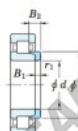

Cuscinetti a rulli HJ310-JTEKT - HJ310-JTEKT

<https://www.123cuscinetti.it/cuscinetti-supporti/cuscinetti-rulli/rulli/hj310-jtekt>

Thrust collars for cylindrical roller bearings — **Koyo**

Boundary dimensions (mm)					Thrust collar No.	[Refer.] Mass (kg)	Applicable bearing No.	
d	d ₁	B ₁	B ₂	r ₁ min.			NJ	NJ
50	71	8	14	2	HJ310	0.142	NJ310	NJ310

CARATTERISTICHE DEL PRODOTTO

Marchio	JTEKT
N° Ean13	3663952478401
Diametro interno	50 mm
Diametro esterno	71 mm
Spessore	8 mm
Peso	142 g
Imballaggio	1

contatto@123cuscinetti.it

+33 3 59 36 04 90

CRT4 de Lesquin 60 Rue Du Haut De Sainghin 59273 Fretin FRANCE