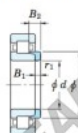

Cuscinetti a rulli HJ210R-JTEKT - HJ210R-JTEKT

<https://www.123cuscinetti.it/cuscinetti-supporti/cuscinetti-rulli/rulli/hj210r-jtekt>

Thrust collars for cylindrical roller bearings — Koyo

Boundary dimensions (mm)					Thrust collar No.	[Refer.] Mass (kg)	Applicable bearing No.	
d	d ₁	B ₁	B ₂	r ₁ min.			NJ	NJ
50	64.1	5	9	1.1	HJ210R	0.061	NU210R	NU210R

CARATTERISTICHE DEL PRODOTTO

Marchio	JTEKT
N° Ean13	3663952478371
Diametro interno	50 mm
Diametro esterno	64.1 mm
Spessore	5 mm
Peso	61 g
Imballaggio	1

contatto@123cuscinetti.it

+33 3 59 36 04 90

CRT4 de Lesquin 60 Rue Du Haut De Sainghin 59273 Fretin FRANCE