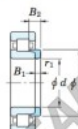

Cuscinetti a rulli HJ306-JTEKT - HJ306-JTEKT

<https://www.123cuscinetti.it/cuscinetti-supporti/cuscinetti-rulli/rulli/hj306-jtekt>

Thrust collars for cylindrical roller bearings — Koyo

Boundary dimensions (mm)					Thrust collar No.	[Refer.] Mass (kg)	Applicable bearing No.	
d	d ₁	B ₁	B ₂	r ₁ min.			NJ	NJ
30	45.9	5	9.5	1.1	HJ306	0.039	NJ306	NJ306

CARATTERISTICHE DEL PRODOTTO

Marchio	JTEKT
N° Ean13	3663952478043
Diametro interno	30 mm
Diametro esterno	45.9 mm
Spessore	5 mm
Peso	39 g
Imballaggio	1

contatto@123cuscinetti.it

+33 3 59 36 04 90

CRT4 de Lesquin 60 Rue Du Haut De Sainghin 59273 Fretin FRANCE