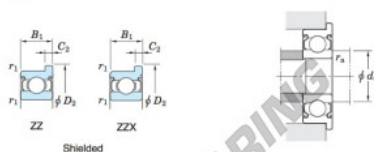

Boundary dimensions (mm)				Basic load ratings (kN)			Factor	Limiting speeds (min ⁻¹)		Bearing No.	
d	D	B	B ₁	r ¹ _{min.}	r ¹ _{max.}	C ₁₀		Grease lub.	Oil lub.		
8	12	2.5	3.5	0.1	0.08	0.54	0.27	15.9	47 000	55 000	Open

Shielded	Dimensions of flange (mm)				Mounting dimensions (mm)		Refer. 3 Mass (g)
	D ₁	D ₂	C ₁	C ₂	d ₄ min.	r ₄ max.	
WMLF8012 ZZX	13.2	13.6	0.6	0.8	8.8	0.08	0.9

CARATTERISTICHE DEL PRODOTTO

Marchio	JTEKT
N° Ean13	3663952477183
Diametro interno	8 mm
Diametro interno	0.315" inch
Diametro esterno	12 mm
Diametro esterno	0.472" inch
Spessore	2.5 mm
Spessore	0.098" inch
Peso	0.9 g
Imballaggio	1