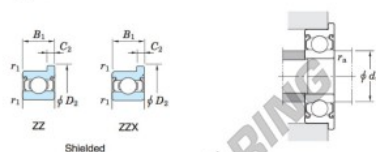

| Boundary dimensions (mm) |    |   |                | Basic load ratings (kN)        |                                |                 | Factor | Limiting speeds (min <sup>-1</sup> ) |                | Bearing No. |                       |
|--------------------------|----|---|----------------|--------------------------------|--------------------------------|-----------------|--------|--------------------------------------|----------------|-------------|-----------------------|
| d                        | D  | B | B <sub>1</sub> | r <sup>1</sup> <sub>min.</sub> | r <sup>1</sup> <sub>max.</sub> | C <sub>10</sub> |        | C <sub>90</sub>                      | f <sub>0</sub> |             | Grease lub. (ZZ, ZSK) |
| 7                        | 13 | 3 | 4              | 0.15                           | 0.15                           | 0.54            | 0.28   | 16.0                                 | 46 000         | 55 000      | Open                  |

|                    | Dimensions of flange (mm) |                |                |                | Mounting dimensions (mm) |                        | Refer. 3<br>Mass (g) |
|--------------------|---------------------------|----------------|----------------|----------------|--------------------------|------------------------|----------------------|
|                    | D <sub>1</sub>            | D <sub>2</sub> | C <sub>1</sub> | C <sub>2</sub> | d <sub>4</sub><br>min.   | r <sub>4</sub><br>max. |                      |
| Shielded           |                           |                |                |                |                          |                        |                      |
| <b>WMLF7013 ZZ</b> | 14.2                      | 14.6           | 0.6            | 0.8            | 8.2                      | 0.15                   | 1.5                  |