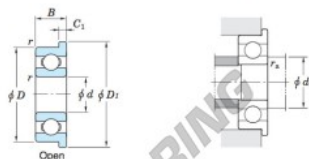

Boundary dimensions (mm)				Basic load ratings (kN)			Factor	Limiting speeds (min ⁻¹)		Bearing No.	
d	D	B	B ₁	r ⁽¹⁾ min.	r ₁ ⁽¹⁾ min.	C _{10r}		Grease lub.	Oil lub.		
5	8	2	2.5	0.08	0.05	0.22	0.09	15.8	59 000	70 000	MLF5008

	Dimensions of flange (mm)				Mounting dimensions (mm)		Refer. 1 Mass (g)
	D ₁	D ₂	C ₁	C ₂	d _a min.	r _a max.	
Shielded	9.2	9.2	0.6	0.6	5.6	0.05	0.4

CARATTERISTICHE DEL PRODOTTO

Marchio	JTEKT
N° Ean13	3663952476759
Diametro interno	5 mm
Diametro esterno	8 mm
Spessore	2 mm
Peso	0.4 g
Imballaggio	1