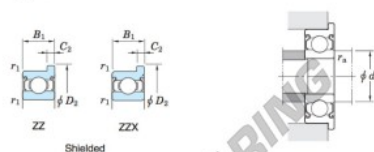

Boundary dimensions (mm)				Basic load ratings (kN)			Factor	Limiting speeds (min ⁻¹)		Bearing No.	
d	D	B	B ₁	r ¹ _{mn.}	r ¹ _{mx.}	C ₁₀		C _{10r}	f ₀		Grease lub. (ZZ, ZSK)
4	9	2.5	4	(0.15)	(0.15)	0.64	0.23	12.8	59 000	70 000	Open

Shielded	Dimensions of flange (mm)				Mounting dimensions (mm)		Refer. 3 Mass (g)
	D ₁	D ₂	C ₁	C ₂	d ₄ min.	r ₂ max.	
WF684 ZZ	10.3	10.3	0.6	1	5.2	0.1	0.7

CARATTERISTICHE DEL PRODOTTO

Marchio	JTEKT
N° Ean13	3663952476643
Diametro interno	4 mm
Impermeabilizzazione	Schermo su entrambi i lati
Diametro esterno	9 mm
Spessore	2.5 mm
Peso	0.7 g
Imballaggio	1