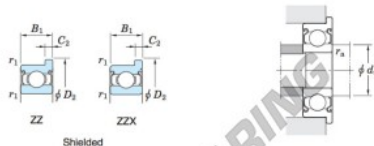

Boundary dimensions (mm)				Basic load ratings (kN)			Factor	Limiting speeds (min ⁻¹)		Bearing No.	
d	D	B	B ₁	r ¹ _{min.}	r ¹ _{max.}	C ₁₀		C ₉₀	f ₀		Grease lub. (ZZ, ZSX)
4	9	2.5	4	(0.15)	(0.18)	0.64	0.23	12.8	59 000	70 000	Open

	Dimensions of flange (mm)				Mounting dimensions (mm)		Refer. 3 Mass (g)
	D ₁	D ₂	C ₁	C ₂	d _a min.	r _a max.	
Shielded							
WF684 ZZ	10.3	10.3	0.6	1	5.2	0.1	0.7

CARATTERISTICHE DEL PRODOTTO

Marchio	JTEKT
N° Ean13	3663952476643
Diametro interno	4 mm
Impermeabilizzazione	Schermo su entrambi i lati
Diametro esterno	9 mm
Spessore	2.5 mm
Peso	0.7 g
Imballaggio	1