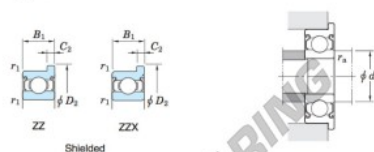

Boundary dimensions (mm)				Basic load ratings (kN)			Factor	Limiting speeds (min ⁻¹)		Bearing No.	
d	D	B	B ₁	r ¹ _{min.}	r ¹ _{max.}	C ₁₀		C ₉₀	f ₀		Grease lub. (ZZ, ZZX)
1.5	6	2.5	3	0.1	0.4	0.33	0.10	11.4	86 000	100 000	Open

	Dimensions of flange (mm)				Mounting dimensions (mm)		Refer. 3 Mass (g)
	D ₁	D ₂	C ₁	C ₂	d ₄ min.	r ₄ max.	
Shielded							
WMLF1506 ZZ	7.5	7.5	0.6	0.8	2.3	0.1	0.4

CARATTERISTICHE DEL PRODOTTO

Marchio	JTEKT
N° Ean13	3663952476292
Diametro interno	1.5 mm
Impermeabilizzazione	Schermo su entrambi i lati
Diametro esterno	6 mm
Spessore	2.5 mm
Peso	0.4 g
Imballaggio	1