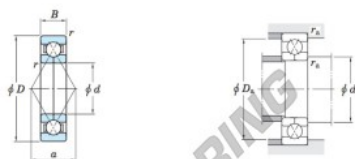

Cuscinetti a sfera fila unica 6317BI-JTEKT - 6317BI-JTEKT

<https://www.123cuscinetti.it/cuscinetti-supporti/cuscinetti-sfera/fila-unica/6317bi-jtekt>

Four-point contact ball bearings 

Boundary dimensions (mm)				Basic load ratings (kN)		Limiting speeds (min ⁻¹)		Bearing No.	Load center spread (mm) a
d	D	B	r max.	C _r	C _{0r}	Grease lub.	Oil lub.		
85	180	41	3	234	234	3 000	4 100	6317BI	92.8

Mounting dimensions (mm)			(Refer.) Mass (kg)
d _s min.	D _s max.	r _s max.	
99	166	2.5	5.45

CARATTERISTICHE DEL PRODOTTO

Marchio	JTEKT
N° Ean13	3663952474519
Diametro interno	85 mm
Diametro interno	3.346" inch
Diametro esterno	180 mm
Diametro esterno	7.087" inch
Spessore	41 mm
Spessore	1.614" inch
Peso	5450 g
Imballaggio	1