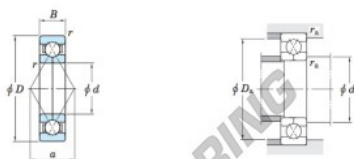

Cuscinetti a sfera fila unica 6314BI-JTEKT - 6314BI-JTEKT

<https://www.123cuscinetti.it/cuscinetti-supporti/cuscinetti-sfera/fila-unica/6314bi-jtekt>

Four-point contact ball bearings Koyo

Boundary dimensions (mm)				Basic load ratings (kN)		Limiting speeds (min ⁻¹)		Bearing No.	Load center spread (mm) a
d	D	B	r max.	C _r	C _{0r}	Grease lub.	Oil lub.		
70	150	35	2.1	184	165	3 600	4 900	6314BI	77.0

Mounting dimensions (mm)			(Refer.) Mass (kg)
d _a min.	D _s max.	r _a max.	Mass
82	138	2	3.25

CARATTERISTICHE DEL PRODOTTO

Marchio	JTEKT
N° Ean13	3663952474458
Diametro interno	70 mm
Diametro esterno	150 mm
Spessore	35 mm
Peso	3250 g
Imballaggio	1