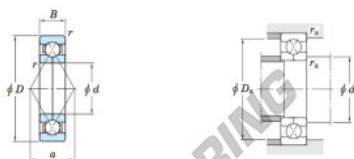

## Cuscinetti a sfera fila unica 6211BI-JTEKT - 6211BI-JTEKT

<https://www.123cuscinetti.it/cuscinetti-supporti/cuscinetti-sfera/fila-unica/6211bi-jtekt>

Four-point contact ball bearings Koyo

Boundary dimensions (mm)				Basic load ratings (kN)		Limiting speeds (min <sup>-1</sup> )		Bearing No.	Load center spread (mm) a
d	D	B	r max.	C <sub>r</sub>	C <sub>0r</sub>	Grease lub.	Oil lub.		
55	100	21	1.5	80.0	72.3	5 200	7 100	<b>6211BI</b>	54.3

Mounting dimensions (mm)			(Refer.) Mass (kg)
d <sub>s</sub> min.	D <sub>s</sub> max.	r <sub>s</sub> max.	
63.5	91.5	1.5	0.763

### CARATTERISTICHE DEL PRODOTTO

Marchio	JTEKT
N° Ean13	3663952474373
Diametro interno	55 mm
Diametro esterno	100 mm
Spessore	21 mm
Peso	763 g
Imballaggio	1

[contatto@123cuscinetti.it](mailto:contatto@123cuscinetti.it)