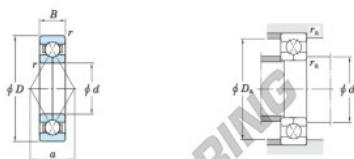

## Cuscinetti a sfera fila unica 6309BI-JTEKT - 6309BI-JTEKT

<https://www.123cuscinetti.it/cuscinetti-supporti/cuscinetti-sfera/fila-unica/6309bi-jtekt>

Four-point contact ball bearings Koyo

Boundary dimensions (mm)				Basic load ratings (kN)		Limiting speeds (min <sup>-1</sup> )		Bearing No.	Load center spread (mm) a
d	D	B	r max.	C <sub>r</sub>	C <sub>0r</sub>	Grease lub.	Oil lub.		
45	100	25	1.5	87.9	70.0	5 500	7 600	6309BI	50.8

Mounting dimensions (mm)			(Refer.) Mass (kg)
d <sub>1</sub> min.	D <sub>1</sub> max.	r <sub>1</sub> max.	
53.5	91.5	1.5	1.04

### CARATTERISTICHE DEL PRODOTTO

Marchio	JTEKT
N° Ean13	3663952474342
Diametro interno	45 mm
Diametro esterno	100 mm
Spessore	25 mm
Peso	1040 g
Imballaggio	1

[contatto@123cuscinetti.it](mailto:contatto@123cuscinetti.it)