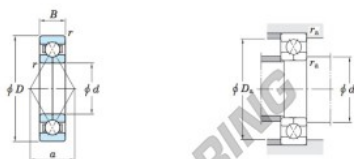

## Cuscinetti a sfera fila unica 6306BI-JTEKT - 6306BI-JTEKT

<https://www.123cuscinetti.it/cuscinetti-supporti/cuscinetti-sfera/fila-unica/6306bi-jtekt>

Four-point contact ball bearings Koyo

Boundary dimensions (mm)				Basic load ratings (kN)		Limiting speeds (min <sup>-1</sup> )		Bearing No.	Load center spread (mm) a
d	D	B	r max.	C <sub>r</sub>	C <sub>0r</sub>	Gresse lub.	Oil lub.		
30	72	19	1.1	48.5	36.6	7 800	11 000	6306BI	35.7

Mounting dimensions (mm)			(Refer.) Mass (kg)
d <sub>s</sub> min.	D <sub>s</sub> max.	r <sub>s</sub> max.	
37	65	1	0.426

### CARATTERISTICHE DEL PRODOTTO

Marchio	JTEKT
N° Ean13	3663952474281
Diametro interno	30 mm
Diametro esterno	72 mm
Spessore	19 mm
Peso	426 g
Imballaggio	1

[contatto@123cuscinetti.it](mailto:contatto@123cuscinetti.it)