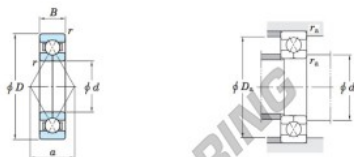

Cuscinetti a sfera fila unica 6206BI-JTEKT - 6206BI-JTEKT

<https://www.123cuscinetti.it/cuscinetti-supporti/cuscinetti-sfera/fila-unica/6206bi-jtekt>

Four-point contact ball bearings Koyo

Boundary dimensions (mm)				Basic load ratings (kN)		Limiting speeds (min ⁻¹)		Bearing No.	Load center spread (mm) a
d	D	B	r max.	C _r	C _{0r}	Gresse lub.	Oil lub.		
30	62	16	1	36.3	27.6	8 600	12 000	6206BI	32.6

Mounting dimensions (mm)			(Refer.)
d _s min.	D _s max.	r _s max.	Mass (kg)
35.5	56.5	1	0.241

CARATTERISTICHE DEL PRODOTTO

Marchio	JTEKT
N° Ean13	3663952474274
Diametro interno	30 mm
Diametro esterno	62 mm
Spessore	16 mm
Peso	241 g
Imballaggio	1