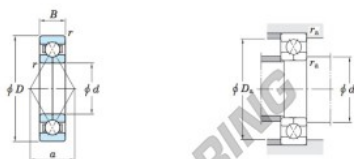

## Cuscinetti a sfera fila unica 6205BI-JTEKT - 6205BI-JTEKT

<https://www.123cuscinetti.it/cuscinetti-supporti/cuscinetti-sfera/fila-unica/6205bi-jtekt>

Four-point contact ball bearings Koyo

| Boundary dimensions (mm) |    |    |           | Basic load ratings (kN) |                 | Limiting speeds (min <sup>-1</sup> ) |          | Load center spread (mm)<br>a |
|--------------------------|----|----|-----------|-------------------------|-----------------|--------------------------------------|----------|------------------------------|
| d                        | D  | B  | r<br>max. | C <sub>r</sub>          | C <sub>0r</sub> | Gresse lub.                          | Oil lub. |                              |
| 25                       | 52 | 15 | 1         | 26.7                    | 18.8            | 10 000                               | 14 000   | 27.0                         |

| Mounting dimensions (mm) |                        |                        | (Refer.)<br>Mass (kg) |
|--------------------------|------------------------|------------------------|-----------------------|
| d <sub>s</sub><br>min.   | D <sub>s</sub><br>max. | r <sub>s</sub><br>max. |                       |
| 30.5                     | 46.5                   | 1                      | 0.156                 |

### CARATTERISTICHE DEL PRODOTTO

|                  |               |
|------------------|---------------|
| Marchio          | JTEKT         |
| N° Ean13         | 3663952474250 |
| Diametro interno | 25 mm         |
| Diametro esterno | 52 mm         |
| Spessore         | 15 mm         |
| Peso             | 156 g         |
| Imballaggio      | 1             |