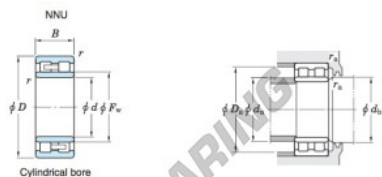

## Cuscinetti a rulli NNU4928-JTEKT - NNU4928-JTEKT

<https://www.123cuscinetti.it/cuscinetti-supporti/cuscinetti-rulli/rulli/nnu4928-jtekt>

Double-row cylindrical roller bearings ———— **Koyo**

| Boundary dimensions (mm) |     |     |          | Basic load ratings (kN) |       |          |          | Limiting speeds (min <sup>-1</sup> ) |          | Bearing No. NN   |              |
|--------------------------|-----|-----|----------|-------------------------|-------|----------|----------|--------------------------------------|----------|------------------|--------------|
| $d$                      | $D$ | $B$ | $r$ min. | $F_w$                   | $E_n$ | $C_{10}$ | $C_{02}$ | Grease lub.                          | Oil lub. | Cylindrical bore | Tapered bore |
| <b>140</b>               | 190 | 50  | 1.5      | 156                     | —     | 222      | 456      | 2 900                                | 3 500    |                  |              |

| Mounting dimensions (mm) |            | Refer. Mass (kg) |            |              |            |
|--------------------------|------------|------------------|------------|--------------|------------|
|                          |            | Cylindrical bore |            | Tapered bore |            |
| $d_s$ min.               | $d_s$ max. | $D_s$ min.       | $D_s$ max. | $r_s$ min.   | $r_s$ max. |
| 148                      | 153.5      | 158              | 182        | —            | 1.5        |
|                          |            | 4.15             |            |              | 3.97       |

### CARATTERISTICHE DEL PRODOTTO

|                  |               |
|------------------|---------------|
| Marchio          | JTEKT         |
| N° Ean13         | 3663952473154 |
| Diametro interno | 140 mm        |
| Diametro esterno | 190 mm        |
| Spessore         | 50 mm         |
| Peso             | 4150 g        |
| Imballaggio      | 1             |