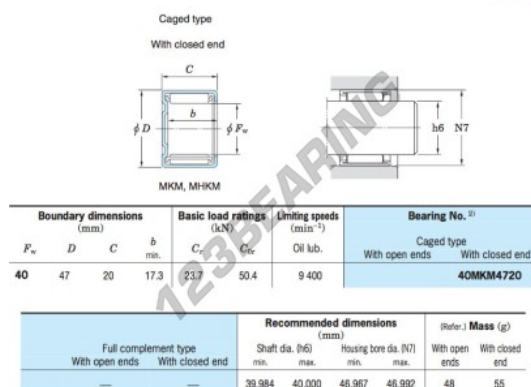

### CARATTERISTICHE DEL PRODOTTO

Marchio	JTEKT
N° Ean13	3663952472577
Diametro interno	40 mm
Diametro interno	1.575" inch
Diametro esterno	47 mm
Diametro esterno	1.85" inch
Spessore	20 mm
Spessore	0.787" inch
Peso	55 g
Imballaggio	1