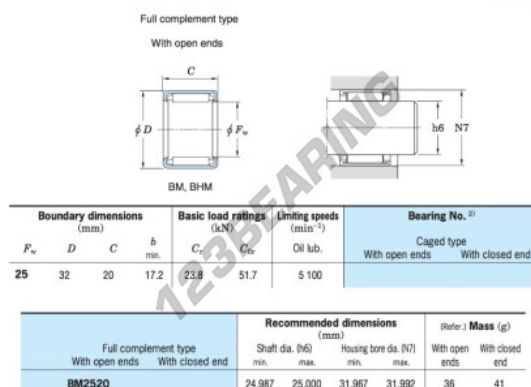

### CARATTERISTICHE DEL PRODOTTO

Marchio	JTEKT
N° Ean13	4549250003530
Diametro interno	25 mm
Diametro interno	0.984" inch
Diametro esterno	32 mm
Diametro esterno	1.26" inch
Spessore	20 mm
Spessore	0.787" inch
Peso	36 g
Imballaggio	1