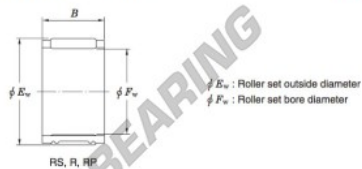

Cuscinetti a rullini RS606619-JTEKT - RS606619-JTEKT

<https://www.123cuscinetti.it/cuscinetti-supporti/cuscinetti-rullini/rullini/rs606619-jtekt>

Needle roller and cage assemblies Koyo

Boundary dimensions (mm.)			Basic load ratings (kN)		Limiting speeds (min ⁻¹)	Bearing No.	Special series (Cage)	[Outer] Mass (g)
F_w	E_w	B	C_r	C_0	Oil lub.			
60	66	19	31.5	67.8	7 900	RS606619	—	63

CARATTERISTICHE DEL PRODOTTO

Marchio	JTEKT
N° Ean13	3663952469096
Diametro interno	60 mm
Diametro interno	2.362" inch
Diametro esterno	66 mm
Diametro esterno	2.598" inch
Spessore	19 mm
Spessore	0.748" inch
Peso	63 g
Imballaggio	1