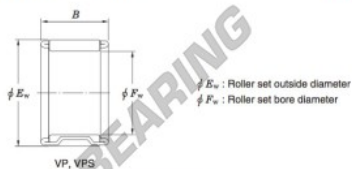

Cuscinetti a rullini 45VP5328-JTEKT - 45VP5328-JTEKT

<https://www.123cuscinetti.it/cuscinetti-supporti/cuscinetti-rullini/rullini/45vp5328-jtekt>

Needle roller and cage assemblies Koyo

Boundary dimensions (mm)			Basic load ratings (kN)		Limiting speeds (min ⁻¹)	Bearing No.	Special series (Cage)	[distr.] Mass (g)
F_w	E_w	B	C_r	C_0	Oil lub.			
45	53	28	42.3	73.2	10 000	45VP5328	Width tolerance special ¹⁾	66

CARATTERISTICHE DEL PRODOTTO

Marchio	JTEKT
N° Ean13	4549250130427
Diametro interno	45 mm
Diametro esterno	53 mm
Spessore	28 mm
Peso	66 g
Imballaggio	1

contatto@123cuscinetti.it

+33 3 59 36 04 90

CRT4 de Lesquin 60 Rue Du Haut De Sainghin 59273 Fretin FRANCE