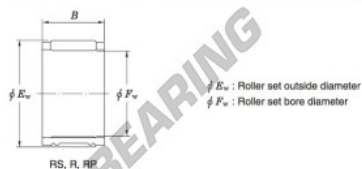

Cuscinetti a rullini RS455017-JTEKT - RS455017-JTEKT

<https://www.123cuscinetti.it/cuscinetti-supporti/cuscinetti-rullini/rullini/rs455017-jtekt>

Needle roller and cage assemblies Koyo

Boundary dimensions (mm)			Basic load ratings (kN)			Limiting speeds (min ⁻¹)	Bearing No.	Special series (Cage)	[Outer] Mass (g)
F _w	E _w	B	C _r	C ₀	Oil lub.				
45	50	17	22.7	46.1	11 000	RS455017	—	35	

CARATTERISTICHE DEL PRODOTTO

Marchio	JTEKT
N° Ean13	3663952468457
Diametro interno	45 mm
Diametro esterno	50 mm
Spessore	17 mm
Peso	35 g
Imballaggio	1

contatto@123cuscinetti.it

+33 3 59 36 04 90

CRT4 de Lesquin 60 Rue Du Haut De Sainghin 59273 Fretin FRANCE