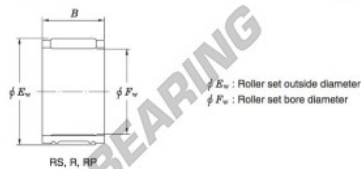

Cuscinetti a rullini RS424725-JTEKT - RS424725-JTEKT

<https://www.123cuscinetti.it/cuscinetti-supporti/cuscinetti-rullini/rullini/rs424725-jtekt>

Needle roller and cage assemblies Koyo

Boundary dimensions (mm)			Basic load ratings (kN)		Limiting speeds (min ⁻¹)	Bearing No.	Special series (Cage)	[Outer] Mass (g)
F _w	E _w	B	C _r	C ₀	Oil lub.			
42	47	25	29.5	63.1	11 000	RS424725	—	52

CARATTERISTICHE DEL PRODOTTO

Marchio	JTEKT
N° Ean13	3663952468297
Diametro interno	42 mm
Diametro esterno	47 mm
Spessore	25 mm
Peso	52 g
Imballaggio	1

contatto@123cuscinetti.it

+33 3 59 36 04 90

CRT4 de Lesquin 60 Rue Du Haut De Sainghin 59273 Fretin FRANCE