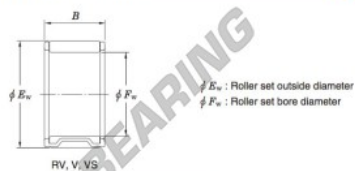

Cuscinetti a rullini RV405620-4-JTEKT - RV405620-4-JTEKT

<https://www.123cuscinetti.it/cuscinetti-supporti/cuscinetti-rullini/rullini/rv405620-4-jtekt>

Needle roller and cage assemblies Koyo

Boundary dimensions (mm)			Basic load ratings (kN)		Limiting speeds (min ⁻¹)	Bearing No.	Special series (Cage)	[ref.] Mass (g)
F_w	E_w	B	C_r	C_0	Oil lub.			
40	56	20	50.8	56.7	10 000	RV405620-4	—	122

CARATTERISTICHE DEL PRODOTTO

Marchio	JTEKT
N° Ean13	4549250270314
Diametro interno	40 mm
Diametro esterno	56 mm
Spessore	20 mm
Peso	122 g
Imballaggio	1

contatto@123cuscinetti.it

+33 3 59 36 04 90

CRT4 de Lesquin 60 Rue Du Haut De Sainghin 59273 Fretin FRANCE