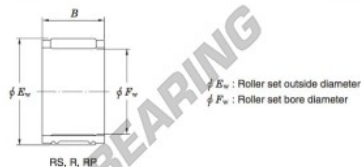

Cuscinetti a rullini RF405528A-1-JTEKT - RF405528A-1-JTEKT

<https://www.123cuscinetti.it/cuscinetti-supporti/cuscinetti-rullini/rullini/rf405528a-1-jtekt>

Needle roller and cage assemblies Koyo

Boundary dimensions (mm)			Basic load ratings (kN)		Limiting speeds (min ⁻¹)	Bearing No.	Special series (Cage)	[Outer] Mass (g)
F _w	E _w	B	C _r	C ₀	Oil lub.			
40	55	27.5	68.0	85.5	11 000	RF405528A-1	Polyamide	124

CARATTERISTICHE DEL PRODOTTO

Marchio	JTEKT
N° Ean13	3663952468235
Diametro interno	40 mm
Diametro esterno	55 mm
Spessore	27.5 mm
Peso	124 g
Imballaggio	1

contatto@123cuscinetti.it

+33 3 59 36 04 90

CRT4 de Lesquin 60 Rue Du Haut De Sainghin 59273 Fretin FRANCE