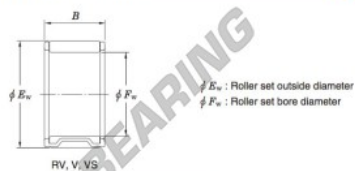

Cuscinetti a rullini RV395923-1-JTEKT - RV395923-1-JTEKT

<https://www.123cuscinetti.it/cuscinetti-supporti/cuscinetti-rullini/rullini/rv395923-1-jtekt>

Needle roller and cage assemblies **Koyo**

Boundary dimensions (mm)			Basic load ratings (kN)		Limiting speeds (min ⁻¹)	Bearing No.	Special series (Cage)	[Outer] Mass (g)
F_w	E_w	B	C_r	C_0	Oil lub.			
39	59	23	63.8	66.3	10 000	RV395923-1	—	196

CARATTERISTICHE DEL PRODOTTO

Marchio	JTEKT
N° Ean13	3663952468112
Diametro interno	39 mm
Diametro esterno	59 mm
Spessore	23 mm
Peso	196 g
Imballaggio	1

contatto@123cuscinetti.it

+33 3 59 36 04 90

CRT4 de Lesquin 60 Rue Du Haut De Sainghin 59273 Fretin FRANCE