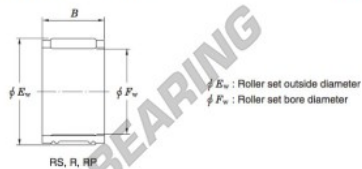

## Cuscinetti a rullini 36RFN4125A-JTEKT - 36RFN4125A-JTEKT

<https://www.123cuscinetti.it/cuscinetti-supporti/cuscinetti-rullini/rullini/36rfn4125a-jtekt>

Needle roller and cage assemblies Koyo

Boundary dimensions (mm)			Basic load ratings (kN)			Limiting speeds (min <sup>-1</sup> )	Bearing No.	Special series (Cage)	[Outer] Mass (g)
F <sub>w</sub>	E <sub>w</sub>	B	C <sub>r</sub>	C <sub>0</sub>	Oil lub.				
36	41	25	29.9	60.6	13 000	36RFN4125A	Polyamide	27	

### CARATTERISTICHE DEL PRODOTTO

Marchio	JTEKT
N° Ean13	3663952467818
Diametro interno	36 mm
Diametro esterno	41 mm
Spessore	25 mm
Peso	27 g
Imballaggio	1

[contatto@123cuscinetti.it](mailto:contatto@123cuscinetti.it)