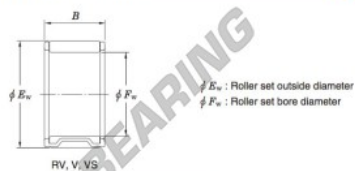

Cuscinetti a rullini RV354925-1-JTEKT - RV354925-1-JTEKT

<https://www.123cuscinetti.it/cuscinetti-supporti/cuscinetti-rullini/rullini/rv354925-1-jtekt>

Needle roller and cage assemblies Koyo

Boundary dimensions (mm.)			Basic load ratings (kN)		Limiting speeds (min ⁻¹)	Bearing No.	Special series (Cage)	[ref.] Mass (g)
F_w	E_w	B	C_r	C_0	Oil lub.			
35	49	25	53.4	63.4	12 000	RV354925-1	—	120

CARATTERISTICHE DEL PRODOTTO

Marchio	JTEKT
N° Ean13	3663952467788
Diametro interno	35 mm
Diametro esterno	49 mm
Spessore	25 mm
Peso	120 g
Imballaggio	1

contatto@123cuscinetti.it

+33 3 59 36 04 90

CRT4 de Lesquin 60 Rue Du Haut De Sainghin 59273 Fretin FRANCE