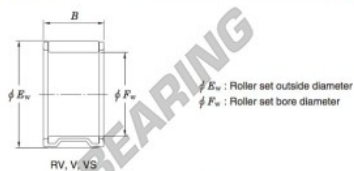

Cuscinetti a rullini RV354818A-4-JTEKT - RV354818A-4-JTEKT

<https://www.123cuscinetti.it/cuscinetti-supporti/cuscinetti-rullini/rullini/rv354818a-4-jtekt>

Needle roller and cage assemblies **Koyo**

Boundary dimensions (mm.)			Basic load ratings (kN)		Limiting speeds (min ⁻¹)	Bearing No.	Special series (Cage)	[Outer] Mass (g)
F_w	E_w	B	C_r	C_0	Oil lub.			
35	48	17.5	37.8	42.7	12 000	RV354818A-4	—	81

CARATTERISTICHE DEL PRODOTTO

Marchio	JTEKT
N° Ean13	3663952467771
Diametro interno	35 mm
Diametro interno	1.378" inch
Diametro esterno	48 mm
Diametro esterno	1.89" inch
Spessore	17.5 mm
Spessore	0.689" inch
Peso	81 g
Imballaggio	1