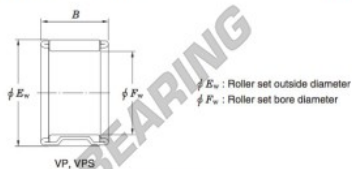

Cuscinetti a rullini 35VP4140A-JTEKT - 35VP4140A-JTEKT

<https://www.123cuscinetti.it/cuscinetti-supporti/cuscinetti-rullini/rullini/35vp4140a-jtekt>

Needle roller and cage assemblies Koyo

Boundary dimensions (mm)			Basic load ratings (kN)		Limiting speeds (min ⁻¹)	Bearing No.	Special series (Cage)	[Outer] Mass (g)
F_w	E_w	B	C_r	C_0	Oil lub.			
35	41	40	42.4	82.6	13 000	35VP4140A	—	59

CARATTERISTICHE DEL PRODOTTO

Marchio	JTEKT
N° Ean13	4549250127182
Diametro interno	35 mm
Diametro esterno	41 mm
Spessore	40 mm
Peso	59 g
Imballaggio	-
Standard	Nessuno standard

contatto@123cuscinetti.it