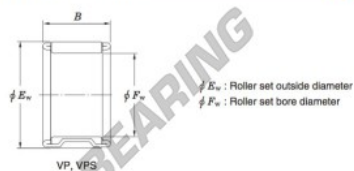

## Cuscinetti a rullini 35VP4135A-JTEKT - 35VP4135A-JTEKT

<https://www.123cuscinetti.it/cuscinetti-supporti/cuscinetti-rullini/rullini/35vp4135a-jtekt>

Needle roller and cage assemblies **Koyo**

Boundary dimensions (mm)			Basic load ratings (kN)		Limiting speeds (min <sup>-1</sup> )	Bearing No.	Special series (Cage)	[Outer] Mass (g)
$F_w$	$E_w$	$B$	$C_r$	$C_{10}$	Oil lub.			
35	41	35	40.4	78.0	13 000	<b>35VP4135A</b>	—	51

### CARATTERISTICHE DEL PRODOTTO

Marchio	JTEKT
N° Ean13	4549250127175
Diametro interno	35 mm
Diametro interno	1.378" inch
Diametro esterno	41 mm
Diametro esterno	1.614" inch
Spessore	35 mm
Spessore	1.378" inch
Peso	51 g
Imballaggio	-
Standard	Nessuno standard