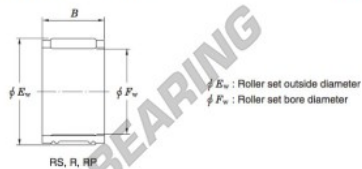

## Cuscinetti a rullini RS354017-JTEKT - RS354017-JTEKT

<https://www.123cuscinetti.it/cuscinetti-supporti/cuscinetti-rullini/rullini/rs354017-jtekt>

Needle roller and cage assemblies Koyo

Boundary dimensions (mm)			Basic load ratings (kN)		Limiting speeds (min <sup>-1</sup> )	Bearing No.	Special series (Cage)	[Outer] Mass (g)
F <sub>w</sub>	E <sub>w</sub>	B	C <sub>r</sub>	C <sub>0</sub>	Oil lub.			
35	40	17	18.4	32.0	13 000	RS354017	—	29

### CARATTERISTICHE DEL PRODOTTO

Marchio	JTEKT
N° Ean13	3663952467610
Diametro interno	35 mm
Diametro esterno	40 mm
Spessore	17 mm
Peso	29 g
Imballaggio	1

[contatto@123cuscinetti.it](mailto:contatto@123cuscinetti.it)