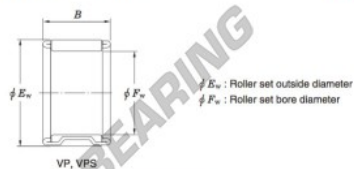

Cuscinetti a rullini 34VP4440-1-JTEKT - 34VP4440-1-JTEKT

<https://www.123cuscinetti.it/cuscinetti-supporti/cuscinetti-rullini/rullini/34vp4440-1-jtekt>

Needle roller and cage assemblies Koyo

Boundary dimensions (mm)			Basic load ratings (kN)		Limiting speeds (min ⁻¹)	Bearing No.	Special series (Cage)	[Outer] Mass (g)
F_w	E_w	B	C_r	C_0	Oil lub.			
34	44	40	64.1	99.1	13 000	34VP4440-1	—	101

CARATTERISTICHE DEL PRODOTTO

Marchio	JTEKT
N° Ean13	4549250127014
Diametro interno	34 mm
Diametro esterno	44 mm
Spessore	40 mm
Peso	101 g
Imballaggio	1

contatto@123cuscinetti.it

+33 3 59 36 04 90

CRT4 de Lesquin 60 Rue Du Haut De Sainghin 59273 Fretin FRANCE