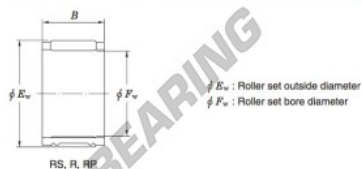

Cuscinetti a rullini 34R4238-JTEKT - 34R4238-JTEKT

<https://www.123cuscinetti.it/cuscinetti-supporti/cuscinetti-rullini/rullini/34r4238-jtekt>

Needle roller and cage assemblies Koyo

Boundary dimensions (mm)			Basic load ratings (kN)		Limiting speeds (min ⁻¹)	Bearing No.	Special series (Cage)	[Outer] Mass (g)
F _w	E _w	B	C _r	C ₀	Oil lub.			
34	42	38	49.2	81.9	13 000	34R4238	Width tolerance special ¹⁾	98

CARATTERISTICHE DEL PRODOTTO

Marchio	JTEKT
N° Ean13	4549250127007
Diametro interno	34 mm
Diametro esterno	42 mm
Spessore	38 mm
Peso	98 g
Imballaggio	-

contatto@123cuscinetti.it

+33 3 59 36 04 90

CRT4 de Lesquin 60 Rue Du Haut De Sainghin 59273 Fretin FRANCE