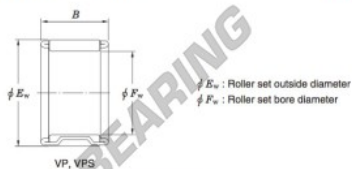

Gruppi rullini e gabbia 32VP3820A-JTEKT - 32VP3820A-JTEKT

<https://www.123cuscinetti.it/cuscinetti-supporti/cuscinetti-rullini/gabbia/32vp3820a-jtekt>

Needle roller and cage assemblies Koyo

Boundary dimensions (mm)			Basic load ratings (kN)		Limiting speeds (min ⁻¹)	Bearing No.	Special series (Cage)	[Outer] Mass (g)
F_w	E_w	B	C_r	C_{10}	Oil lub.			
32	38	20	24.9	40.5	14 000	32VP3820A	Welded	27

CARATTERISTICHE DEL PRODOTTO

Marchio	JTEKT
N° Ean13	3663952467467
Diametro interno	32 mm
Diametro esterno	38 mm
Spessore	20 mm
Peso	27 g
Imballaggio	1
Standard	Nessuno standard

contatto@123cuscinetti.it