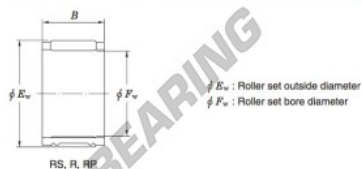

## Cuscinetti a rullini RF323726-JTEKT - RF323726-JTEKT

<https://www.123cuscinetti.it/cuscinetti-supporti/cuscinetti-rullini/rullini/rf323726-jtekt>

Needle roller and cage assemblies Koyo

Boundary dimensions (mm)			Basic load ratings (kN)		Limiting speeds (min <sup>-1</sup> )	Bearing No.	Special series (Cage)	[Outer] Mass (g)
$F_w$	$E_w$	$B$	$C_r$	$C_0$	Oil lub.			
32	37	26	26.2	49.0	14 000	<b>RF323726</b>	Polyamide, Width tolerance special <sup>1)</sup>	24

### CARATTERISTICHE DEL PRODOTTO

Marchio	JTEKT
N° Ean13	3663952467443
Diametro interno	32 mm
Diametro esterno	37 mm
Spessore	26 mm
Peso	24 g
Imballaggio	1

[contatto@123cuscinetti.it](mailto:contatto@123cuscinetti.it)