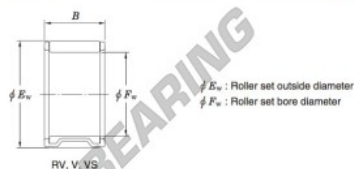

Cuscinetti a rullini 30V4530-JTEKT - 30V4530-JTEKT

<https://www.123cuscinetti.it/cuscinetti-supporti/cuscinetti-rullini/rullini/30v4530-jtekt>

Needle roller and cage assemblies Koyo

Boundary dimensions (mm)			Basic load ratings (kN)		Limiting speeds (min ⁻¹)	Bearing No.	Special series (Cage)	[Outer] Mass (g)
F_w	E_w	B	C_r	C_0	Oil lub.			
30	45	30	54.4	60.2	13 000	30V4530	—	135

CARATTERISTICHE DEL PRODOTTO

Marchio	JTEKT
N° Ean13	4549250121142
Diametro interno	30 mm
Diametro esterno	45 mm
Spessore	30 mm
Peso	135 g
Imballaggio	1

contatto@123cuscinetti.it

+33 3 59 36 04 90

CRT4 de Lesquin 60 Rue Du Haut De Sainghin 59273 Fretin FRANCE