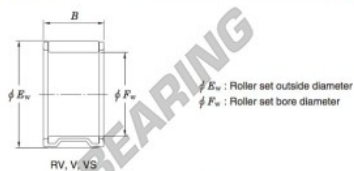

Cuscinetti a rullini 30V4232-JTEKT - 30V4232-JTEKT

<https://www.123cuscinetti.it/cuscinetti-supporti/cuscinetti-rullini/rullini/30v4232-jtekt>

Needle roller and cage assemblies Koyo

Boundary dimensions (mm)			Basic load ratings (kN)		Limiting speeds (min ⁻¹)	Bearing No.	Special series (Cage)	[ref.] Mass (g)
F_w	E_w	B	C_r	C_0	Oil lub.			
30	42	32	52.7	66.0	14 000	30V4232	Width tolerance special ¹⁾	108

CARATTERISTICHE DEL PRODOTTO

Marchio	JTEKT
N° Ean13	3663952467375
Diametro interno	30 mm
Diametro esterno	42 mm
Spessore	32 mm
Peso	108 g
Imballaggio	1

contatto@123cuscinetti.it

+33 3 59 36 04 90

CRT4 de Lesquin 60 Rue Du Haut De Sainghin 59273 Fretin FRANCE