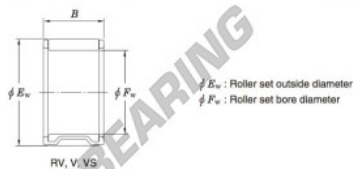

Cuscinetti a rullini RV304016A-4-JTEKT - RV304016A-4-JTEKT

<https://www.123cuscinetti.it/cuscinetti-supporti/cuscinetti-rullini/rullini/rv304016a-4-jtekt>

Needle roller and cage assemblies Koyo

Boundary dimensions (mm)			Basic load ratings (kN)		Limiting speeds (min ⁻¹)	Bearing No.	Special series (Cage)	[Outer] Mass (g)
F_w	E_w	B	C_r	C_0	Oil lub.			
30	40	15.5	26.7	31.1	14 000	RV304016A-4	—	46

CARATTERISTICHE DEL PRODOTTO

Marchio	JTEKT
N° Ean13	3663952467337
Diametro interno	30 mm
Diametro esterno	40 mm
Spessore	15.5 mm
Peso	46 g
Imballaggio	1

contatto@123cuscinetti.it

+33 3 59 36 04 90

CRT4 de Lesquin 60 Rue Du Haut De Sainghin 59273 Fretin FRANCE