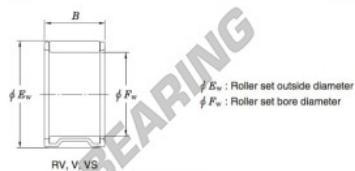

## Cuscinetti a rullini RV303716-JTEKT - RV303716-JTEKT

<https://www.123cuscinetti.it/cuscinetti-supporti/cuscinetti-rullini/rullini/rv303716-jtekt>

Needle roller and cage assemblies Koyo

Boundary dimensions (mm)			Basic load ratings (kN)		Limiting speeds (min <sup>-1</sup> )	Bearing No.	Special series (Cage)	[Outer] Mass (g)
$F_w$	$E_w$	$B$	$C_r$	$C_0$	Oil lub.			
30	37	16	21.8	30.3	15 000	RV303716	—	29

### CARATTERISTICHE DEL PRODOTTO

Marchio	JTEKT
N° Ean13	3663952467252
Diametro interno	30 mm
Diametro esterno	37 mm
Spessore	16 mm
Peso	29 g
Imballaggio	1

[contatto@123cuscinetti.it](mailto:contatto@123cuscinetti.it)