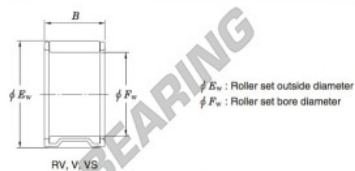

Cuscinetti a rullini RV303716-JTEKT - RV303716-JTEKT

<https://www.123cuscinetti.it/cuscinetti-supporti/cuscinetti-rullini/rullini/rv303716-jtekt>

Needle roller and cage assemblies Koyo

Boundary dimensions (mm)			Basic load ratings (kN)		Limiting speeds (min ⁻¹)	Bearing No.	Special series (Cage)	[ref.] Mass (g)
F_w	E_w	B	C_r	C_0	Oil lub.			
30	37	16	21.8	30.3	15 000	RV303716	—	29

CARATTERISTICHE DEL PRODOTTO

Marchio	JTEKT
N° Ean13	3663952467252
Diametro interno	30 mm
Diametro esterno	37 mm
Spessore	16 mm
Peso	29 g
Imballaggio	1

contatto@123cuscinetti.it

+33 3 59 36 04 90

CRT4 de Lesquin 60 Rue Du Haut De Sainghin 59273 Fretin FRANCE