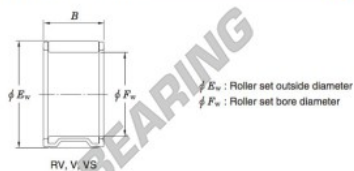

Cuscinetti a rullini RV294343-JTEKT - RV294343-JTEKT

<https://www.123cuscinetti.it/cuscinetti-supporti/cuscinetti-rullini/rullini/rv294343-jtekt>

Needle roller and cage assemblies Koyo

Boundary dimensions (mm)			Basic load ratings (kN)		Limiting speeds (min ⁻¹)	Bearing No.	Special series (Cage)	[Outer] Mass (g)
F_w	E_w	B	C_r	C_0	Oil lub.			
29	43	43	73.7	92.2	14 000	RV294343	—	177

CARATTERISTICHE DEL PRODOTTO

Marchio	JTEKT
N° Ean13	3663952467160
Diametro interno	29 mm
Diametro esterno	43 mm
Spessore	43 mm
Peso	177 g
Imballaggio	1

contatto@123cuscinetti.it

+33 3 59 36 04 90

CRT4 de Lesquin 60 Rue Du Haut De Sainghin 59273 Fretin FRANCE