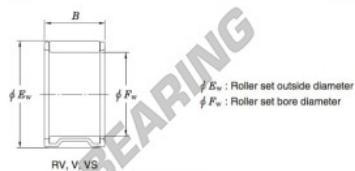

## Cuscinetti a rullini RV263417-JTEKT - RV263417-JTEKT

<https://www.123cuscinetti.it/cuscinetti-supporti/cuscinetti-rullini/rullini/rv263417-jtekt>

Needle roller and cage assemblies Koyo

Boundary dimensions (mm)			Basic load ratings (kN)		Limiting speeds (min <sup>-1</sup> )	Bearing No.	Special series (Cage)	[distr.] Mass (g)
$F_w$	$E_w$	B	$C_r$	$C_0$	Oil lub.			
26	34	17	23.9	30.0	17 000	RV263417	—	32

### CARATTERISTICHE DEL PRODOTTO

Marchio	JTEKT
N° Ean13	3663952467009
Diametro interno	26 mm
Diametro esterno	34 mm
Spessore	17 mm
Peso	32 g
Imballaggio	1

[contatto@123cuscinetti.it](mailto:contatto@123cuscinetti.it)