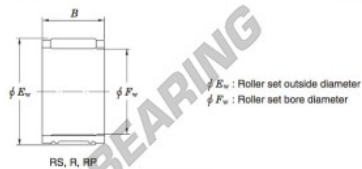

## Cuscinetti a rullini RS263022A-JTEKT - RS263022A-JTEKT

<https://www.123cuscinetti.it/cuscinetti-supporti/cuscinetti-rullini/rullini/rs263022a-jtekt>

Needle roller and cage assemblies Koyo

Boundary dimensions (mm)			Basic load ratings (kN)		Limiting speeds (min <sup>-1</sup> )	Bearing No.	Special series (Cage)	[Outer] Mass (g)
F <sub>w</sub>	E <sub>w</sub>	B	C <sub>r</sub>	C <sub>0</sub>	Oil lub.			
26	30	21.9	16.9	30.4	18 000	RS263022A	—	22

### CARATTERISTICHE DEL PRODOTTO

Marchio	JTEKT
N° Ean13	3663952466965
Diametro interno	26 mm
Diametro esterno	30 mm
Spessore	21.9 mm
Peso	22 g
Imballaggio	1

[contatto@123cuscinetti.it](mailto:contatto@123cuscinetti.it)